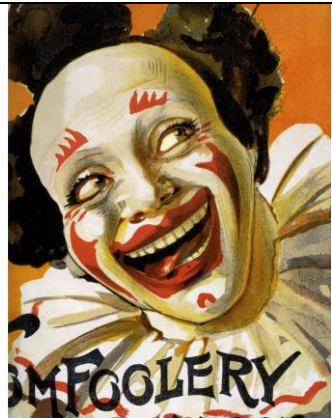

sse

colère

D. Graham
Buste
C. 1910-12
pierre

Bartolom